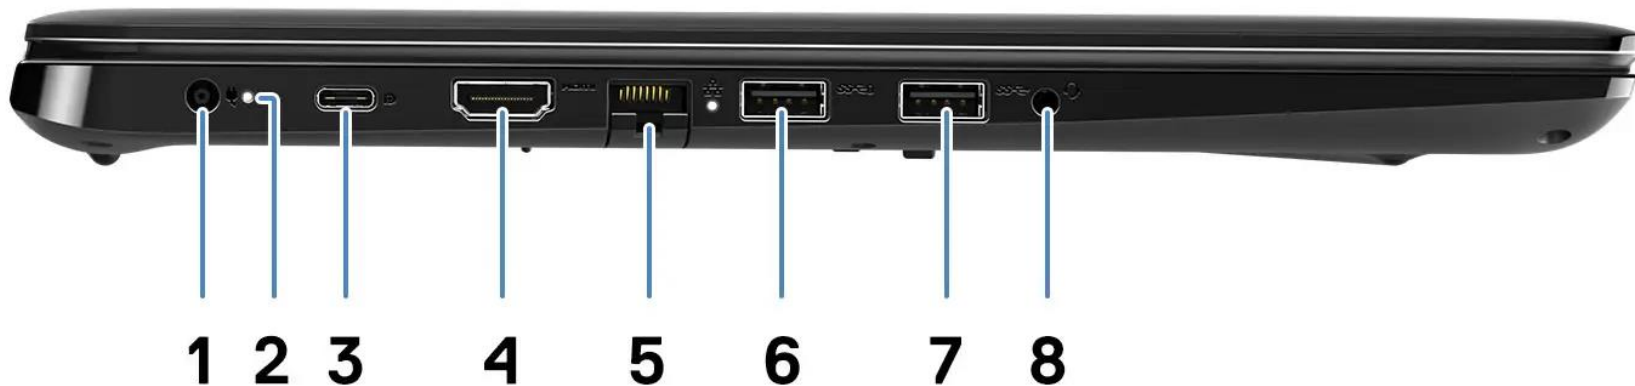

## قابلیت‌های عمومی:

- کم مصرف بواسطه پردازنده Intel® Celeron™ N4100
- مجهز به صفحه نمایش لمسی
- سرعت لودینگ عالی با رم‌های پیشرفته DDR4
- کنترل عالی سیستم با BIOS پیشرفته جدید Dell
- تنوع در پذیرش وسایل جانبی بکمک پورت‌های یو اس بی 2 و 3
- سرعت عملکرد بالا با دو اسلات رم DDR4 و هارد SSD نوع M.2
- سرعت ارتباطی بالا با شبکه گیگابیت، وایرلس AC و USB 3.0
- وضوح تصویر فوق العاده با کمک پشتیبانی از **کیفیت Full HD**
- قابلیت برقراری ارتباط تصویری به کمک Webcam

### سمت چپ

- 1. ورودی برق
- 2. چراغ وضعیت باتری
- 3. درگاه USB Type-C 3.1 نسل 1
- 4. درگاه HDMI 2.0a
- 5. درگاه شبکه
- 6. درگاه USB 3.1 نسل 1
- 7. درگاه USB 3.1 نسل 1
- 8. درگاه صدا